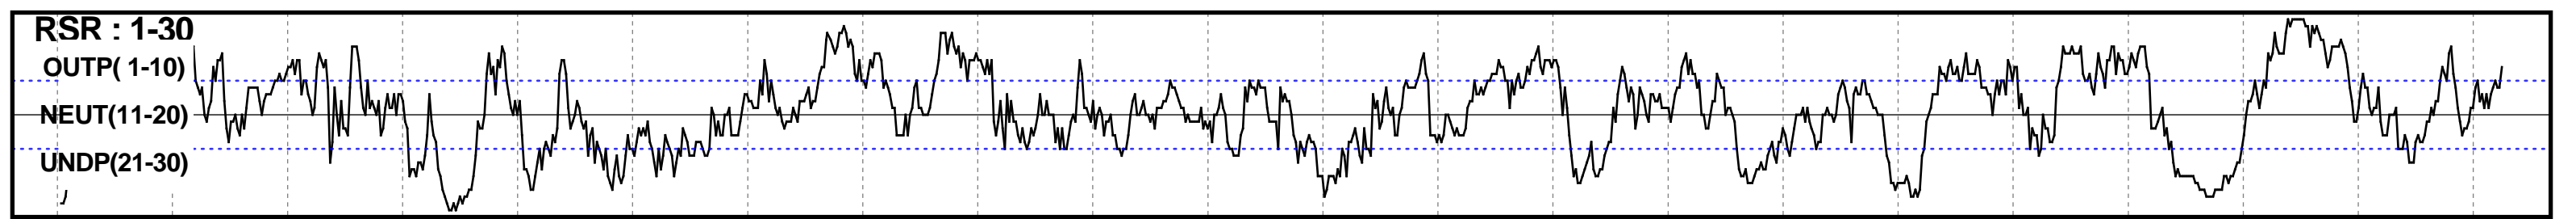

UT-08 Water Utilities, Europe/Other

1995 1996 1997 1998 1999 2000 2001 2002 2003 2004 2005 2006 2007 2008 2009 2010 2011 2012 2013 2014 2015 2016

UT-09 Wind Power

SYM	RSRTCMD	SYM	RSRTCMD
EDPR-PT	11 U3 -	IFN-AU	1 U3 +
GAM-ES	2 U3 +		
601016-CN	30 U1 +		
532667-IN	30 D3 -		
539083-IN	30 D3 +		
735-HK	22 D1 -		
SAY-ES	3 U2 +		
182-HK	28 U1 +		

1997 1998 1999 2000 2001 2002 2003 2004 2005 2006 2007 2008 2009 2010 2011 2012 2013 2014 2015 2016

Utilities - Asia/Pacific

1995 1996 1997 1998 1999 2000 2001 2002 2003 2004 2005 2006 2007 2008 2009 2010 2011 2012 2013 2014 2015 2016