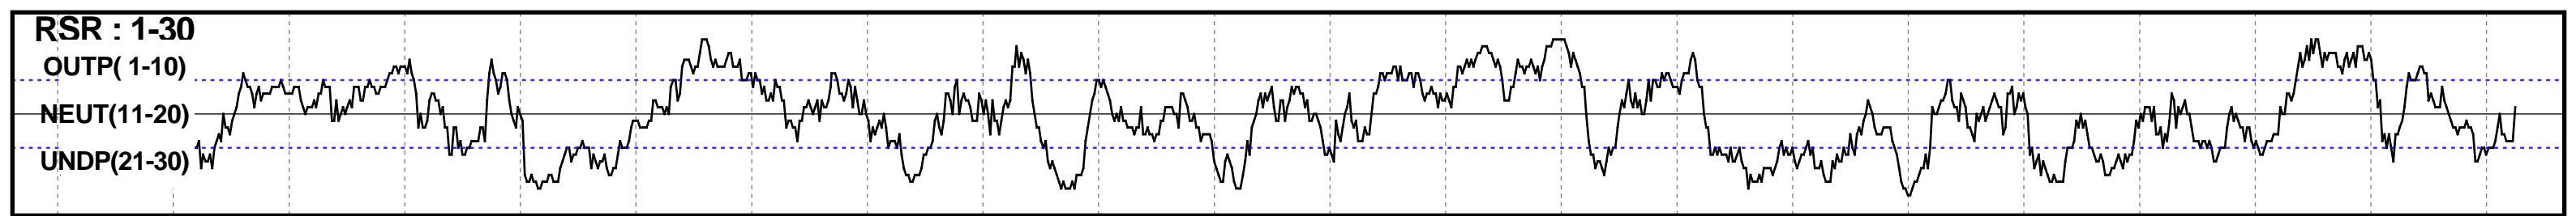

UT-Utilities

UT-01 Utilities, Asia/Pacific

SYM	RSRTCMD	SYM	RSRTCMD
015760-KR	2 U3 +	TPW-NZ	7 U3 +
AGL-AU	3 U3 +	1811-HK	30 U1 +
AST-AU	5 U3 +	8926-TW	7 U3 +
DUE-AU	10 U3 +		
SKI-AU	2 U3 +		
CEN-NZ	4 U2 +		
VCT-NZ	4 U3 +		
500390-IN	1 U3 +		

1995 1996 1997 1998 1999 2000 2001 2002 2003 2004 2005 2006 2007 2008 2009 2010 2011 2012 2013 2014 2015 2016

UT-02 Utilities, China

SYM	RSRTCMD	SYM	RSRTCMD
2-HK	5 U3 +	600642-CN	30 U1 +
6-HK	6 U3 +	902-HK	26 U1 +
3-HK	23 U1 +	000539-CN	30 U1 +
600795-CN	30 U1 +	600021-CN	30 U1 +
601991-CN	30 U1 +	1816-HK	26 U1 +
600674-CN	29 U1 +	2380-HK	27 U1 +
600236-CN	29 U1 +	3800-HK	15 U2 +
000027-CN	30 U1 +	600635-CN	30 U1 +