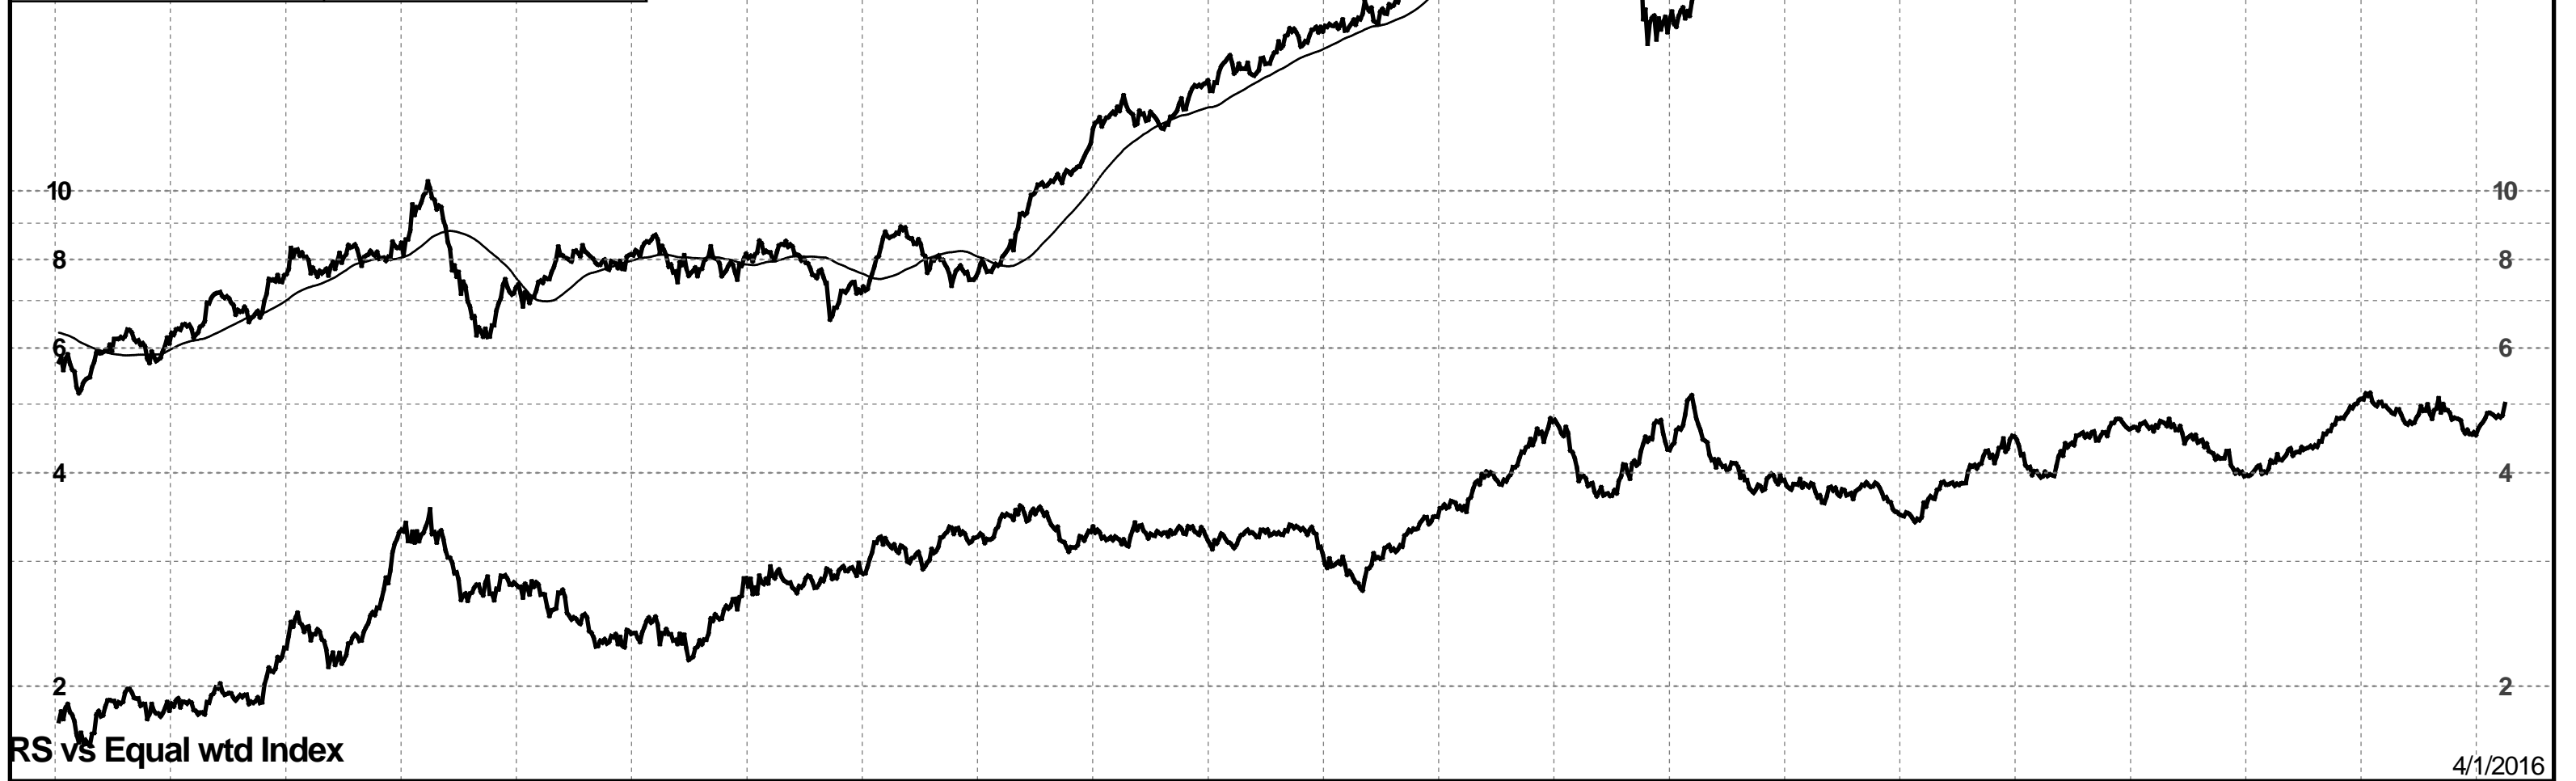

UT-06 Independent Power Production

SYM	RSRTCMD	SYM	RSRTCMD
IBE-ES	24 U1 -	RNW-CA	1 U3 +
1038-HK	8 U3 -	FGEN-PH	7 U2 +
600011-CN	22 U1 +	GNE-NZ	2 U3 +
532898-IN	12 U3 +	TA-CA	2 U2 +
FTS-CA	3 U3 +	HUBC-PK	6 U3 +
836-HK	27 U1 +	CIR-IT	3 U2 +
600886-CN	30 U1 +	1381-HK	3 U3 +
CU-CA	3 U3 +	FPH-PH	6 U2 +

1995 1996 1997 1998 1999 2000 2001 2002 2003 2004 2005 2006 2007 2008 2009 2010 2011 2012 2013 2014 2015 2016