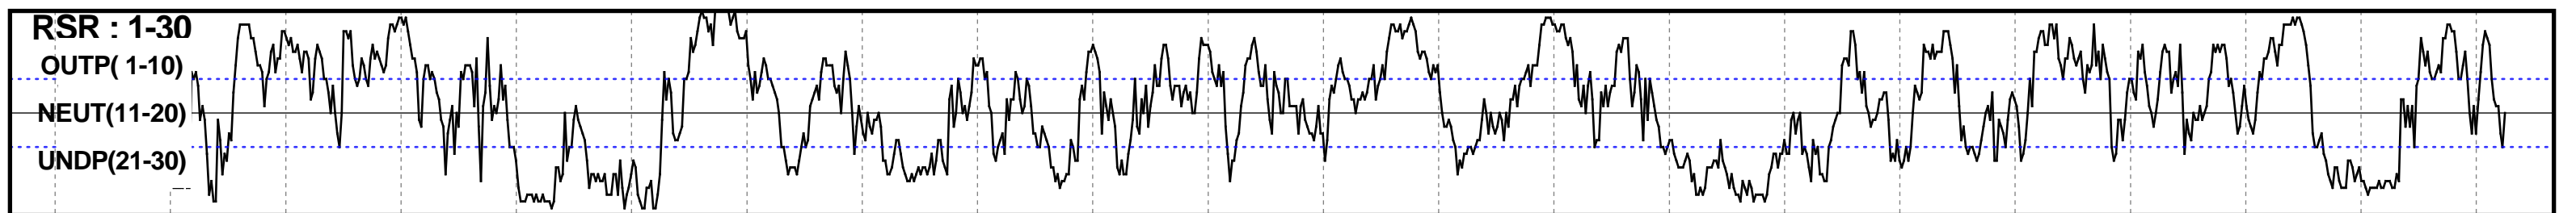

UT-08 Water Utilities, Europe/Other

1995 1996 1997 1998 1999 2000 2001 2002 2003 2004 2005 2006 2007 2008 2009 2010 2011 2012 2013 2014 2015 2016