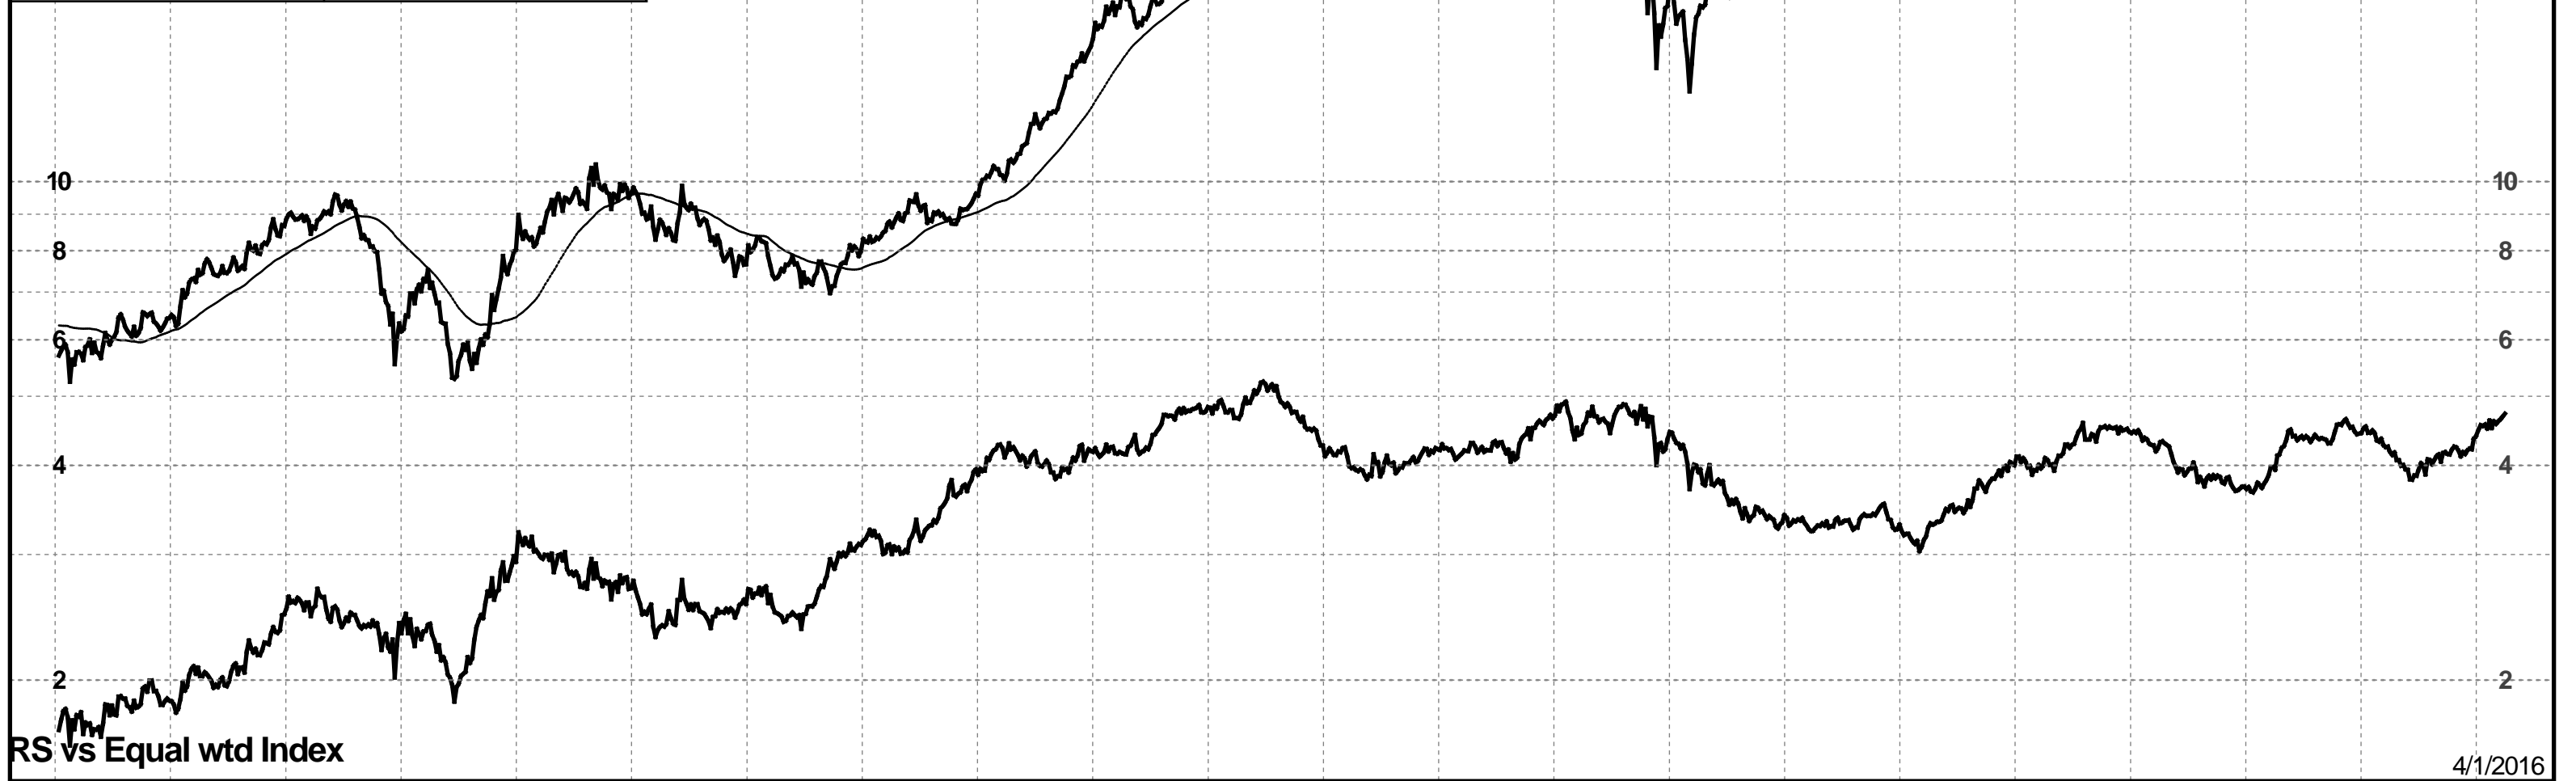

UT-Utilities

UT-01 Utilities, Asia/Pacific

SYM	RSRTCMD	SYM	RSRTCMD
015760-KR	2 U3 +	TPW-NZ	7 U3 +
AGL-AU	3 U3 +	1811-HK	30 U1 +
AST-AU	5 U3 +	8926-TW	7 U3 +
DUE-AU	10 U3 +		
SKI-AU	2 U3 +		
CEN-NZ	4 U2 +		
VCT-NZ	4 U3 +		
500390-IN	1 U3 +		

1995 1996 1997 1998 1999 2000 2001 2002 2003 2004 2005 2006 2007 2008 2009 2010 2011 2012 2013 2014 2015 2016

UT-02 Utilities, China

SYM	RSRTCMD	SYM	RSRTCMD
2-HK	5 U3 +	600642-CN	30 U1 +
6-HK	6 U3 +	902-HK	26 U1 +
3-HK	23 U1 +	000539-CN	30 U1 +
600795-CN	30 U1 +	600021-CN	30 U1 +
601991-CN	30 U1 +	1816-HK	26 U1 +
600674-CN	29 U1 +	2380-HK	27 U1 +
600236-CN	29 U1 +	3800-HK	15 U2 +
000027-CN	30 U1 +	600635-CN	30 U1 +