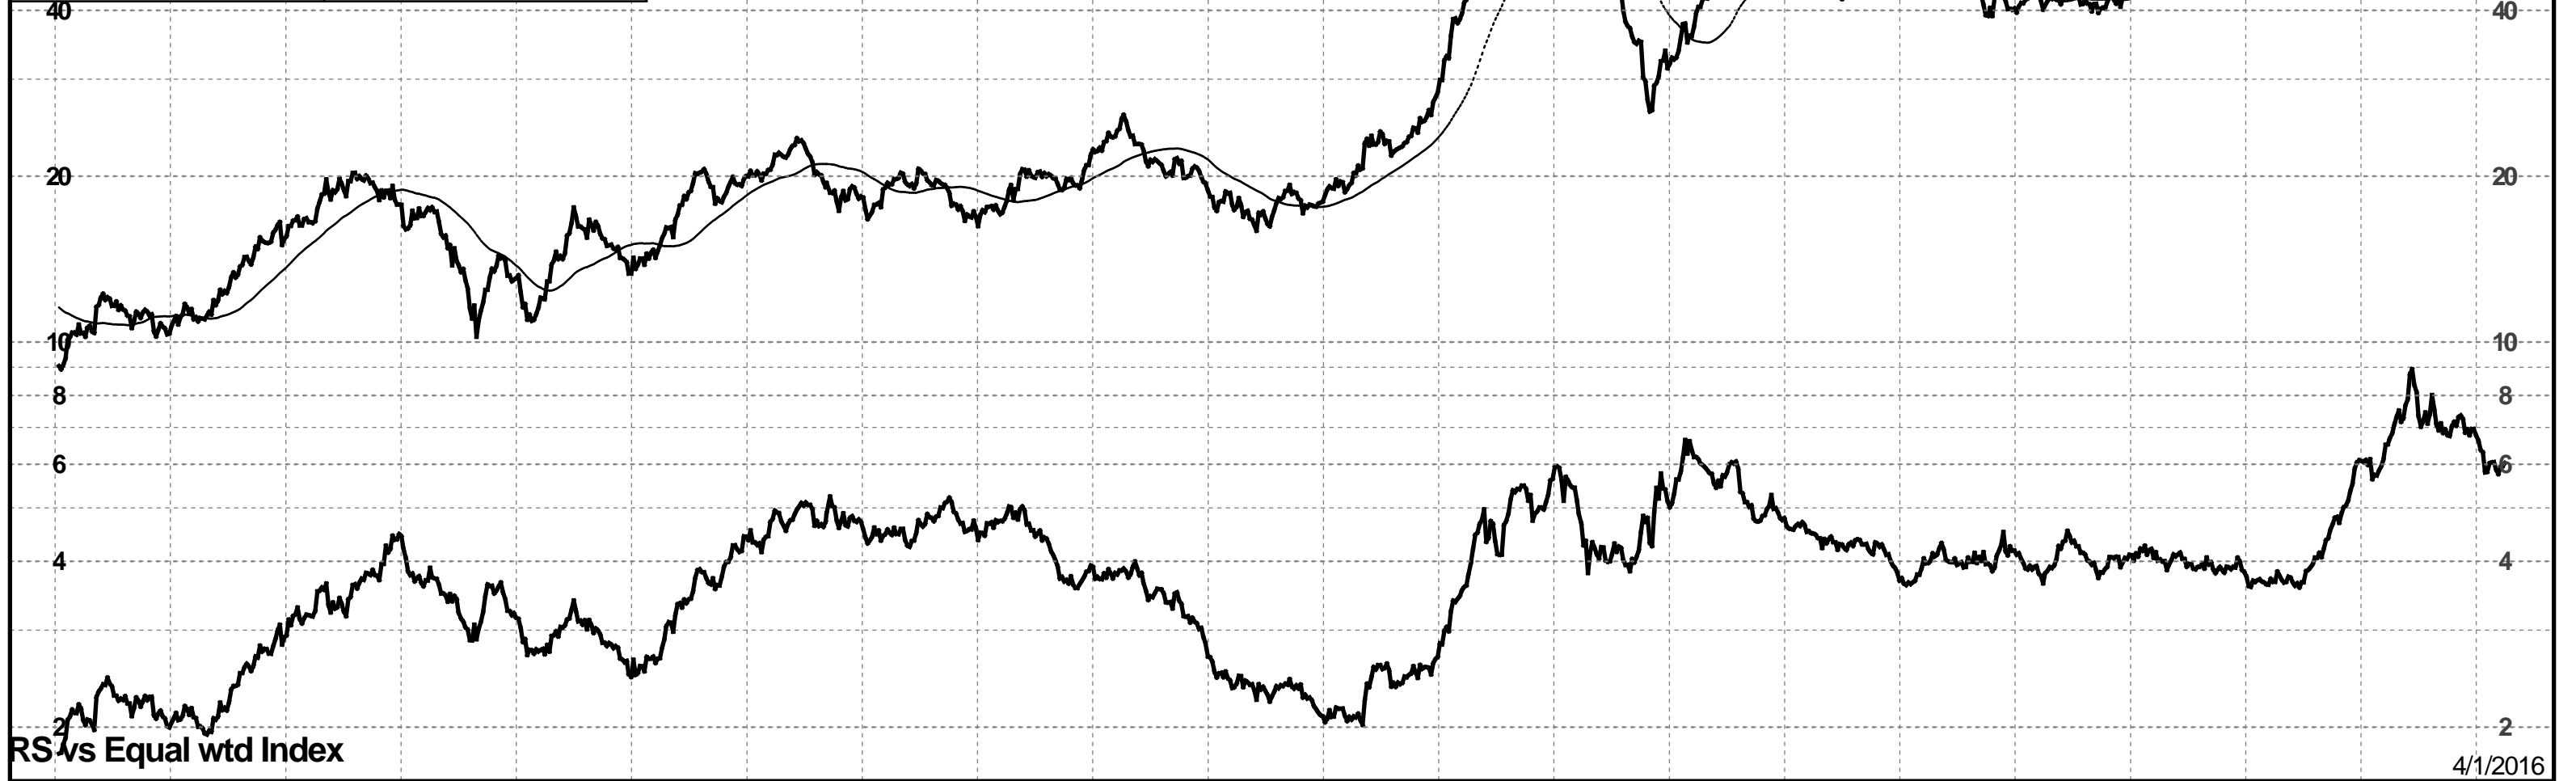

UT-Utilities

UT-01 Utilities, Asia/Pacific

SYM	RSRTCMD	SYM	RSRTCMD
015760-KR	2 U3 +	TPW-NZ	7 U3 +
AGL-AU	3 U3 +	1811-HK	30 U1 +
AST-AU	5 U3 +	8926-TW	7 U3 +
DUE-AU	10 U3 +		
SKI-AU	2 U3 +		
CEN-NZ	4 U2 +		
VCT-NZ	4 U3 +		
500390-IN	1 U3 +		

1995 1996 1997 1998 1999 2000 2001 2002 2003 2004 2005 2006 2007 2008 2009 2010 2011 2012 2013 2014 2015 2016

UT-02 Utilities, China

SYM	RSRTCMD	SYM	RSRTCMD
2-HK	5 U3 +	600642-CN	30 U1 +
6-HK	6 U3 +	902-HK	26 U1 +
3-HK	23 U1 +	000539-CN	30 U1 +
600795-CN	30 U1 +	600021-CN	30 U1 +
601991-CN	30 U1 +	1816-HK	26 U1 +
600674-CN	29 U1 +	2380-HK	27 U1 +
600236-CN	29 U1 +	3800-HK	15 U2 +
000027-CN	30 U1 +	600635-CN	30 U1 +