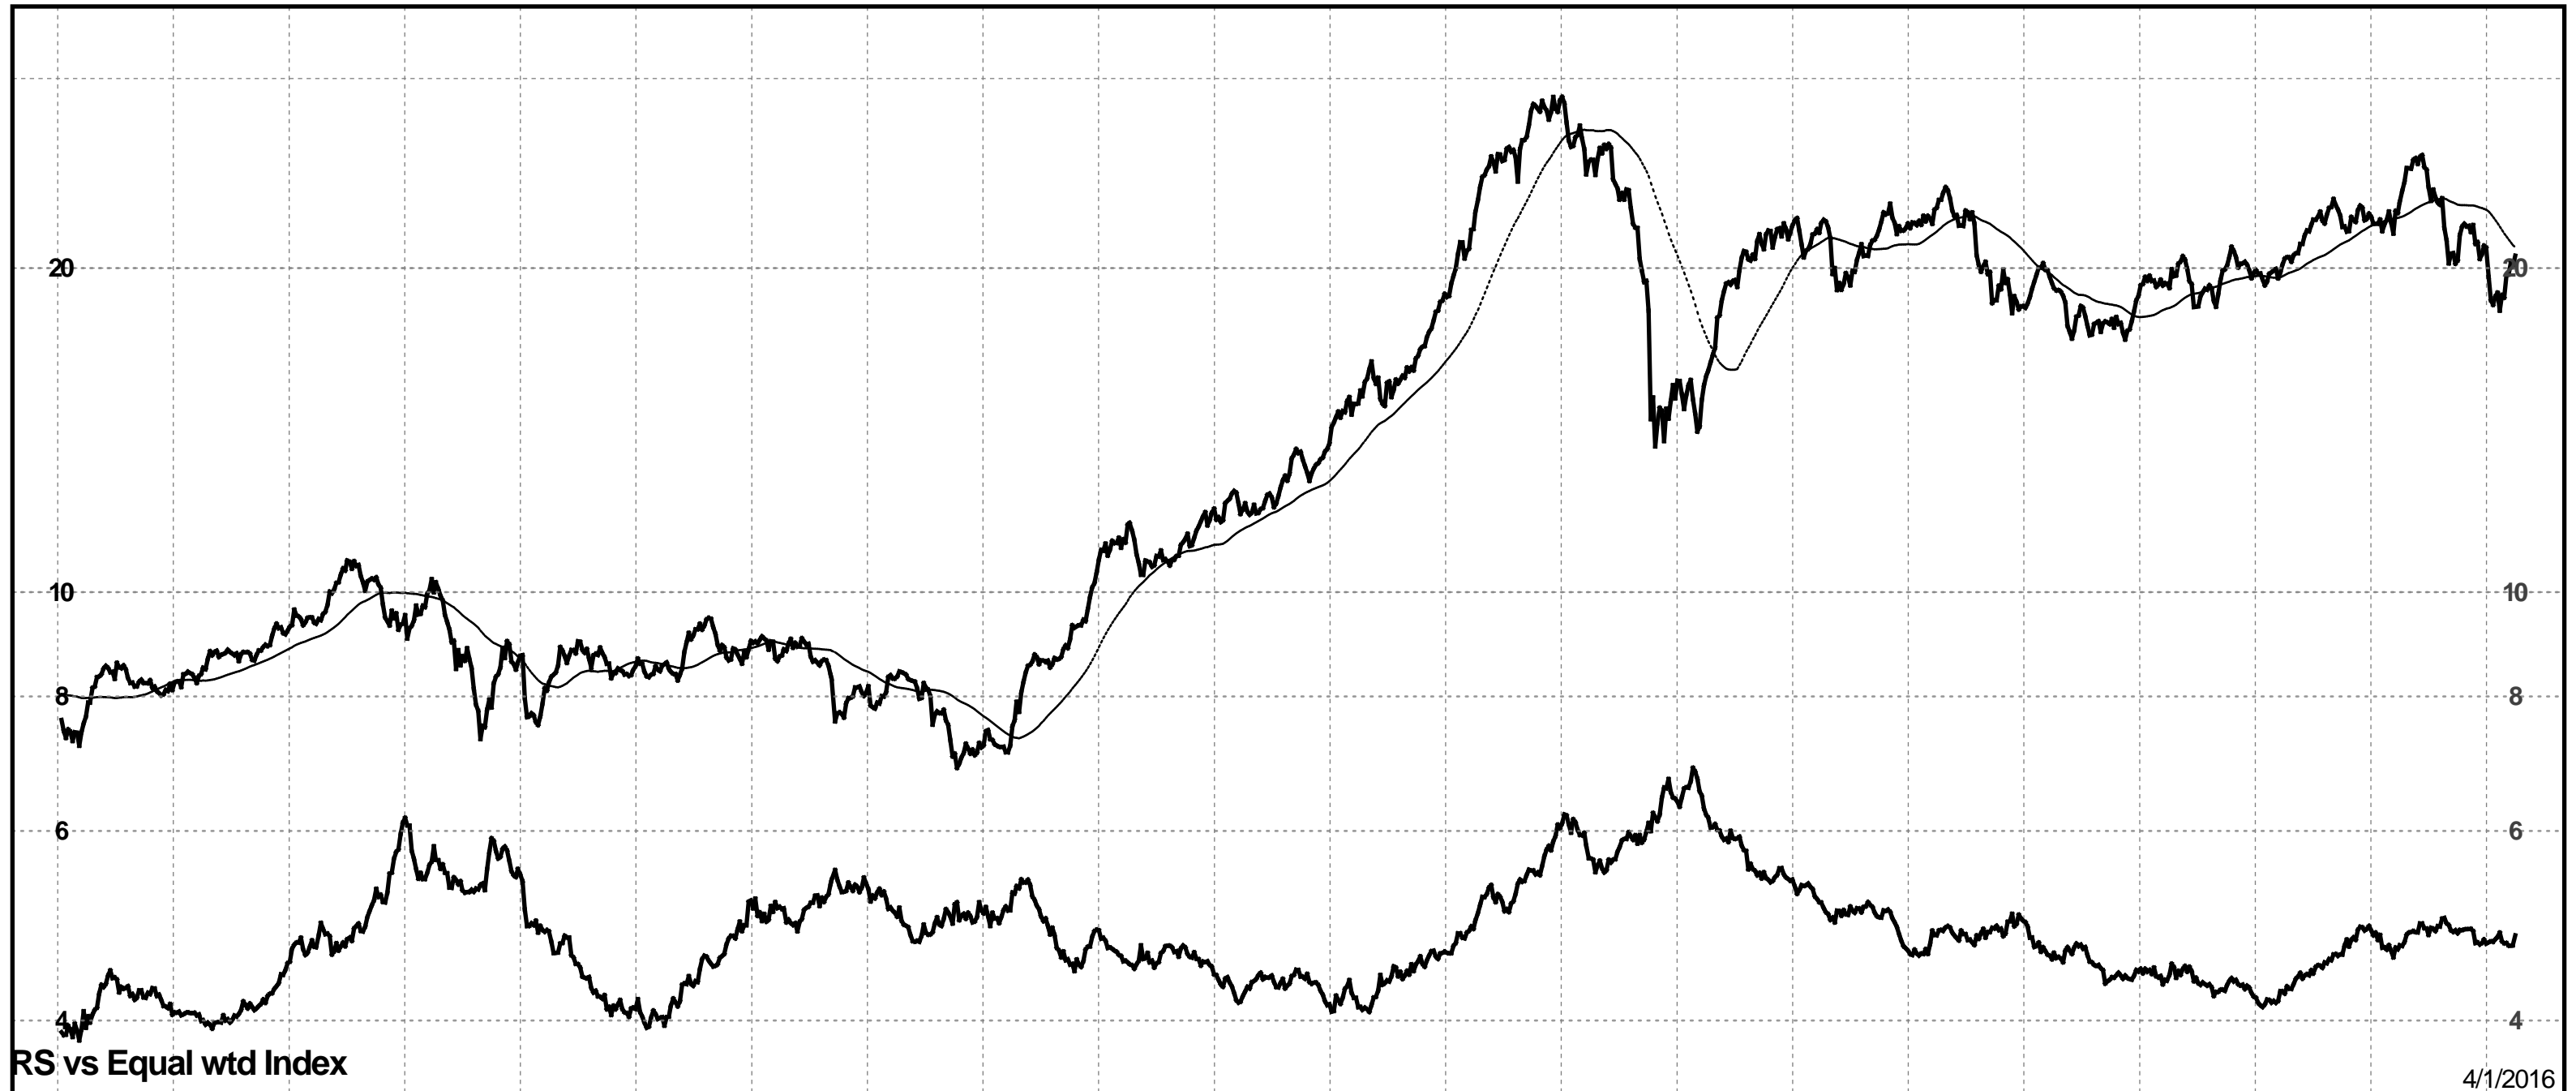

UT-Utilities

UT-01 Utilities, Asia/Pacific

SYM	RSRTCMD	SYM	RSRTCMD
015760-KR	2 U3 +	TPW-NZ	7 U3 +
AGL-AU	3 U3 +	1811-HK	30 U1 +
AST-AU	5 U3 +	8926-TW	7 U3 +
DUE-AU	10 U3 +		
SKI-AU	2 U3 +		
CEN-NZ	4 U2 +		
VCT-NZ	4 U3 +		
500390-IN	1 U3 +		

1995 1996 1997 1998 1999 2000 2001 2002 2003 2004 2005 2006 2007 2008 2009 2010 2011 2012 2013 2014 2015 2016

UT-02 Utilities, China

SYM	RSRTCMD	SYM	RSRTCMD
2-HK	5 U3 +	600642-CN	30 U1 +
6-HK	6 U3 +	902-HK	26 U1 +
3-HK	23 U1 +	000539-CN	30 U1 +
600795-CN	30 U1 +	600021-CN	30 U1 +
601991-CN	30 U1 +	1816-HK	26 U1 +
600674-CN	29 U1 +	2380-HK	27 U1 +
600236-CN	29 U1 +	3800-HK	15 U2 +
000027-CN	30 U1 +	600635-CN	30 U1 +