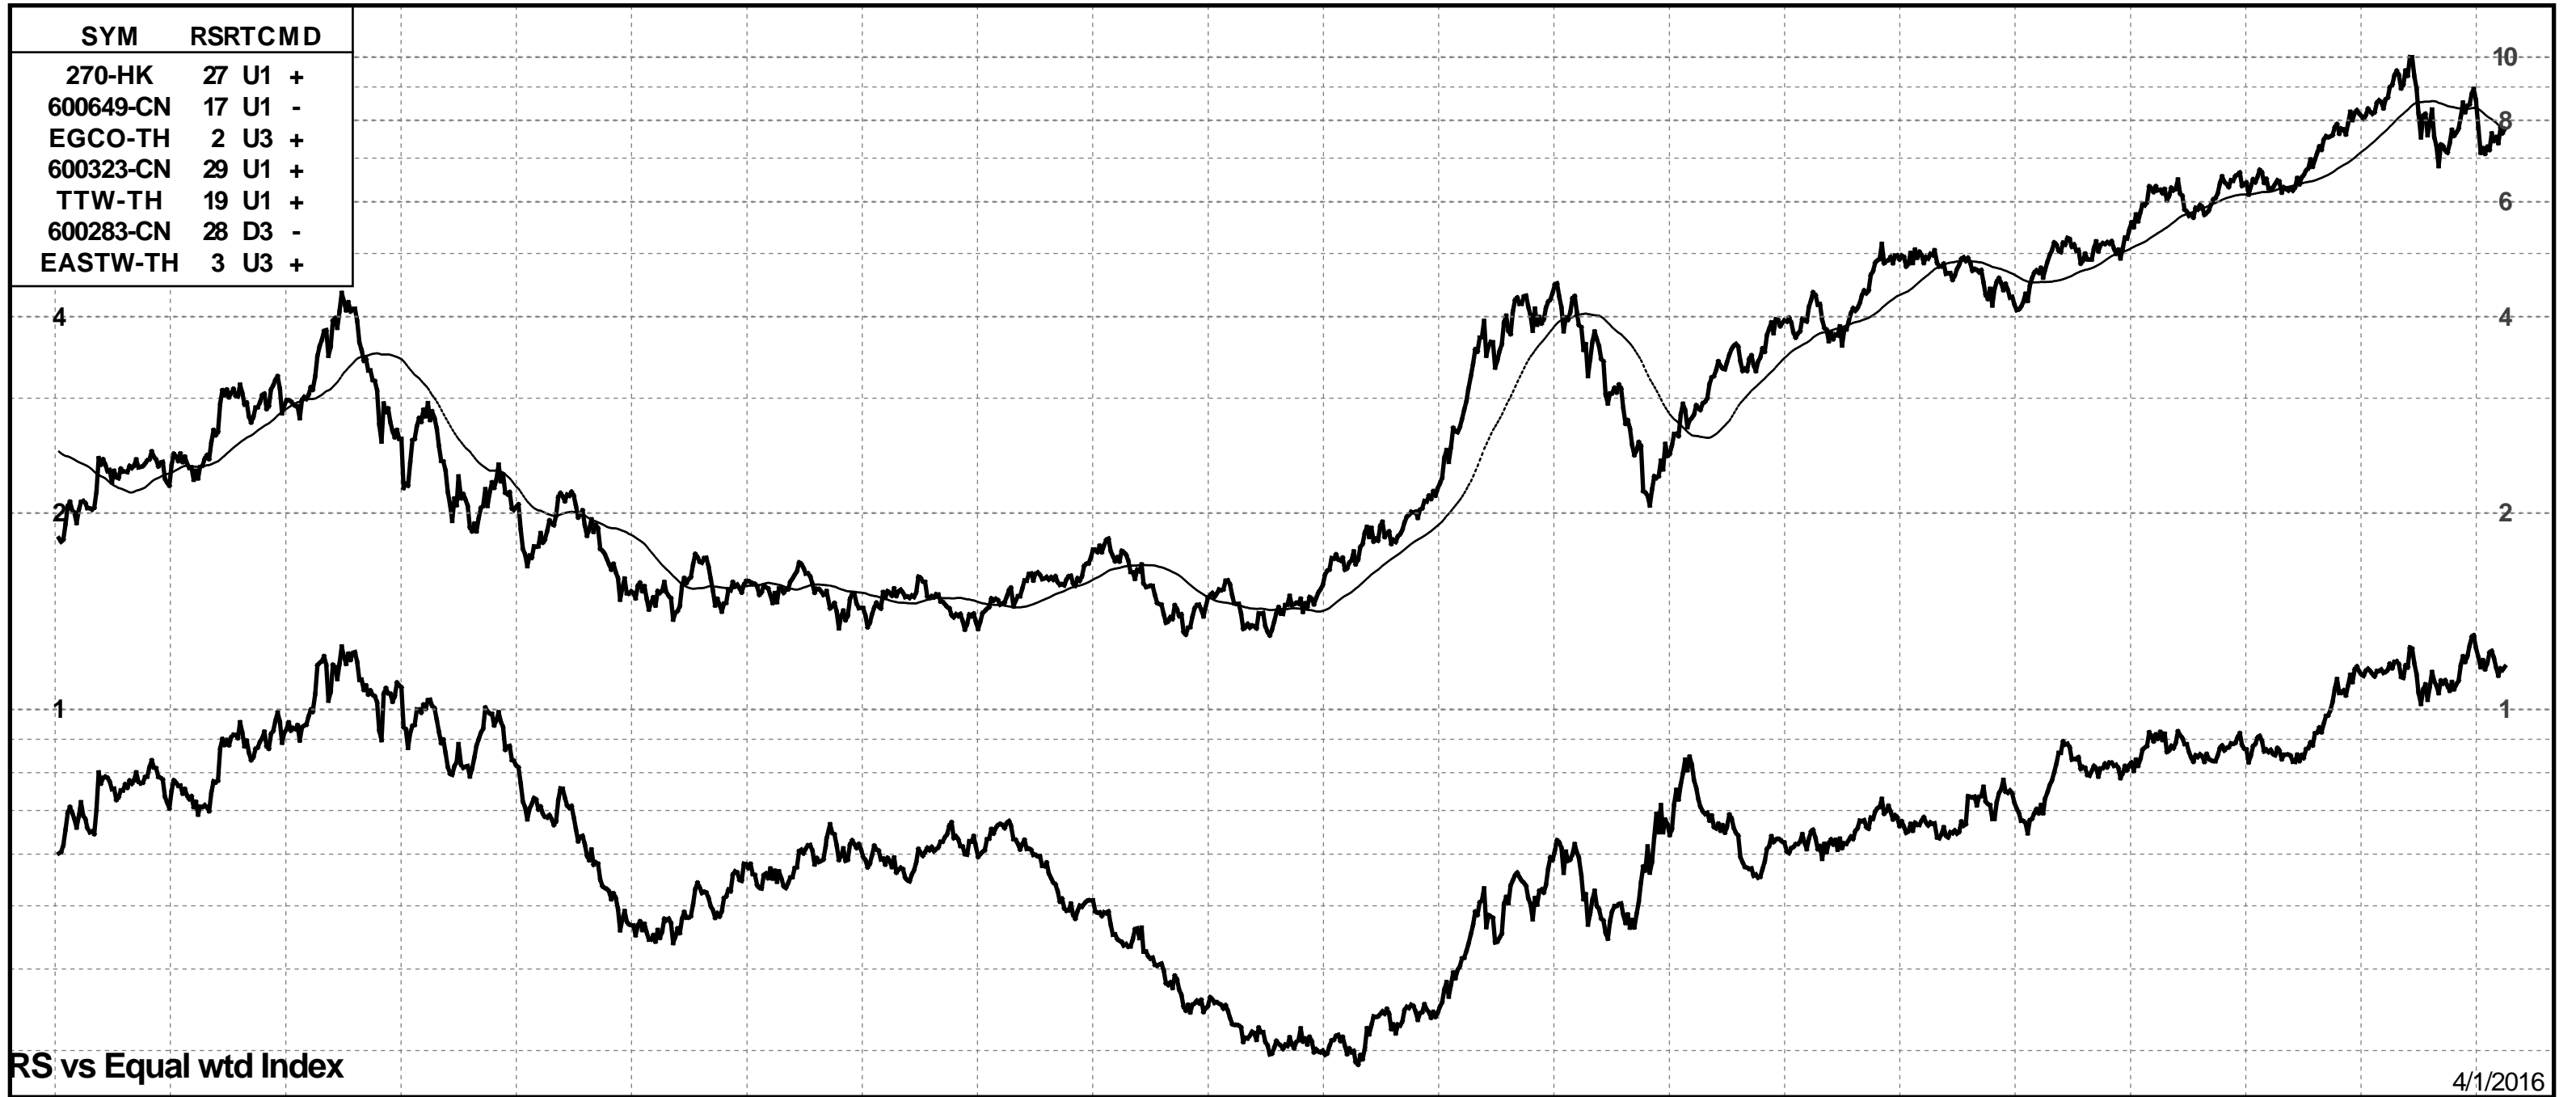

UT-07 Water Utilities, Asia/Pacific

1995 1996 1997 1998 1999 2000 2001 2002 2003 2004 2005 2006 2007 2008 2009 2010 2011 2012 2013 2014 2015 2016