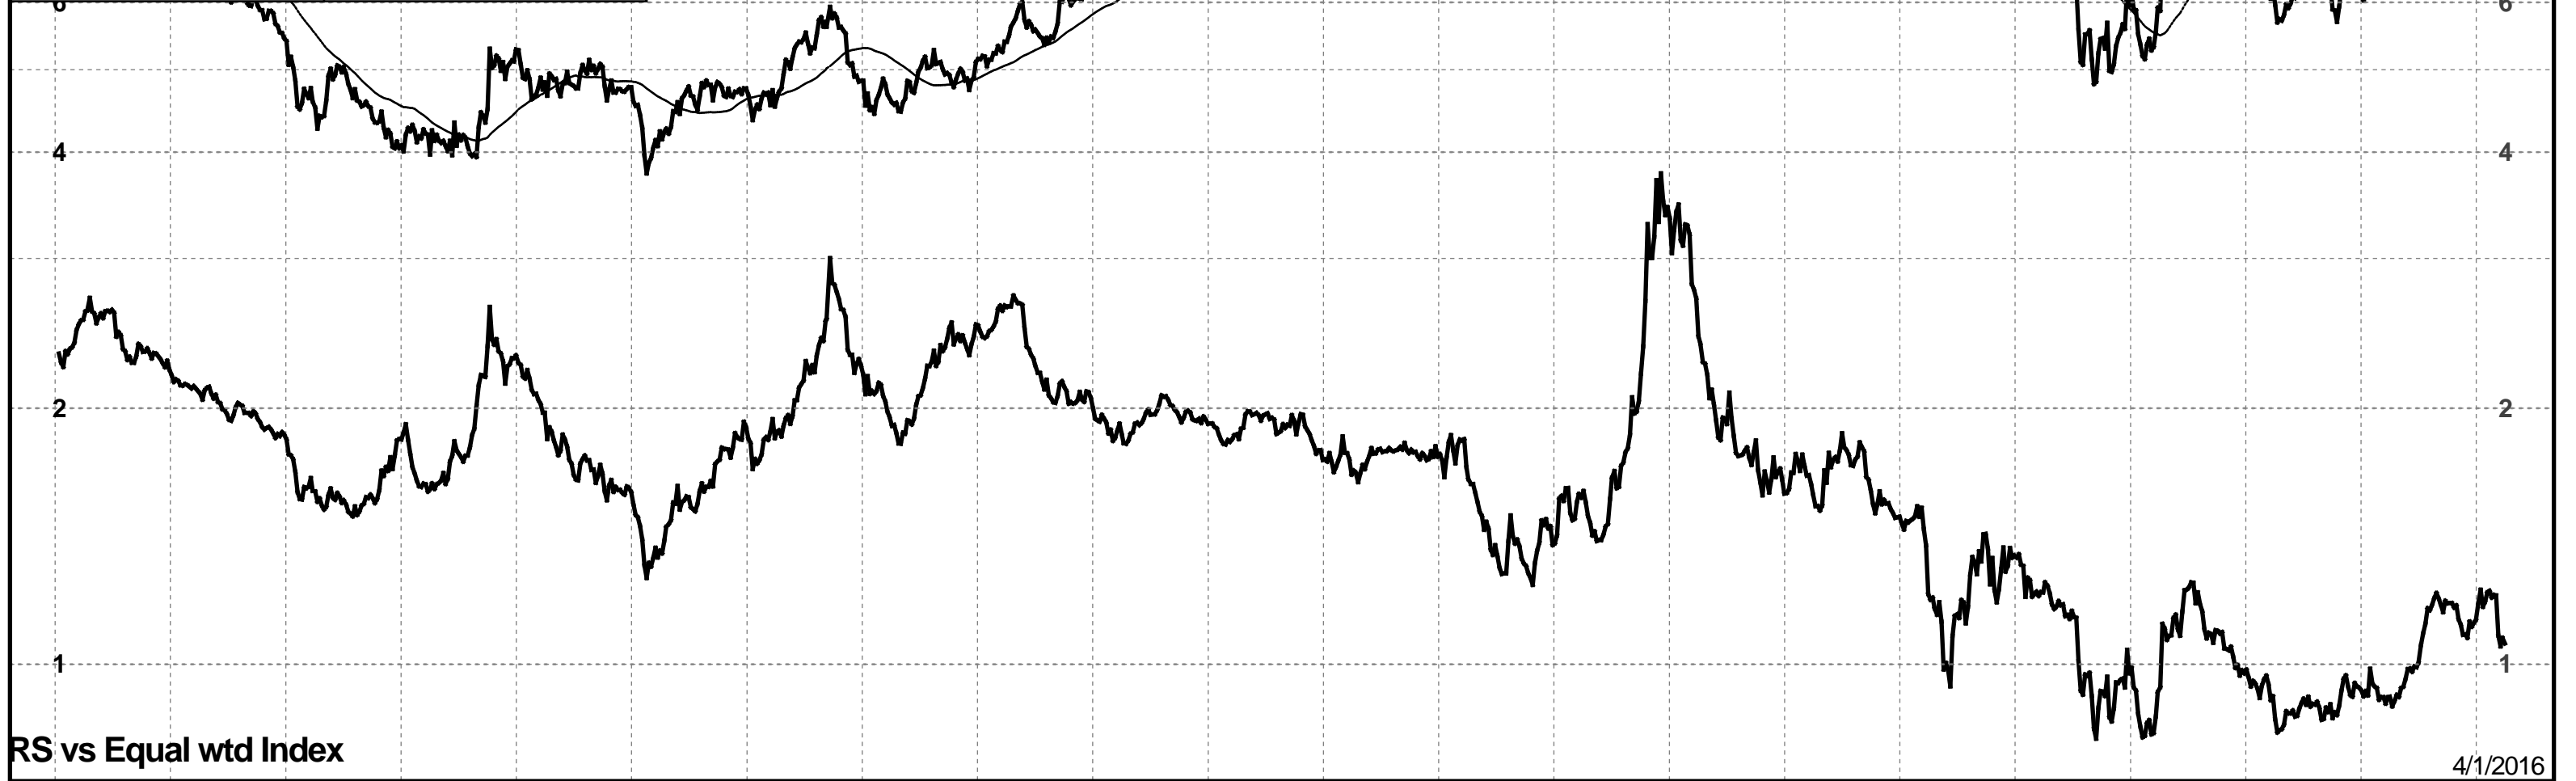

UT-04 Utilities, Japan

SYM	RSRTCMD	SYM	RSRTCMD
9531-JP	26 D3 +	9508-JP	30 D3 -
9502-JP	23 U1 +	9533-JP	7 U3 -
9501-JP	29 U1 +	9505-JP	26 D3 -
9503-JP	30 D3 -	9507-JP	30 D3 -
9532-JP	20 D2 +	9509-JP	30 D3 -
9506-JP	24 D3 +	9511-JP	9 U3 +
9513-JP	28 D3 -		
9504-JP	24 D3 +		

1995 1996 1997 1998 1999 2000 2001 2002 2003 2004 2005 2006 2007 2008 2009 2010 2011 2012 2013 2014 2015 2016