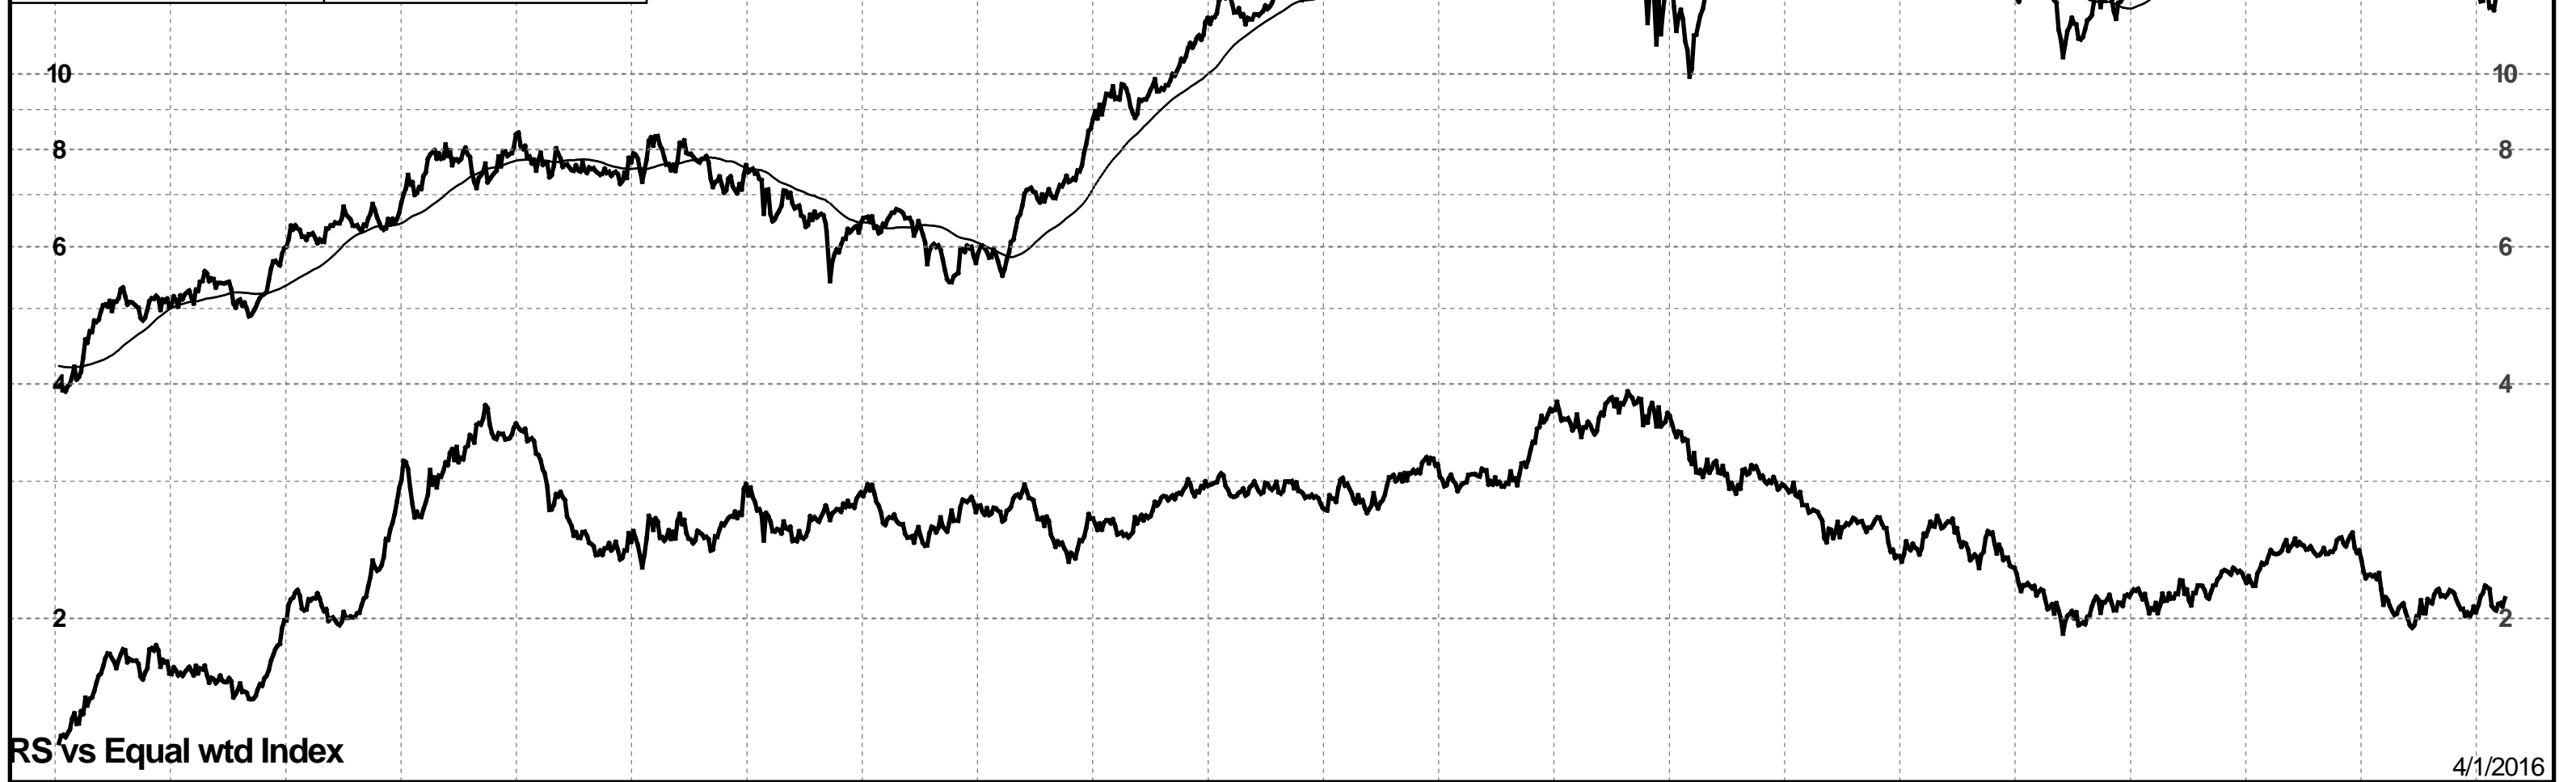

UT-03 Utilities, Europe

SYM	RSRTCMD	SYM	RSRTCMD
NG-GB	16 U2 +	REE-ES	12 U2 +
ENEL-IT	12 U2 +	TRN-IT	4 U3 +
IBE-ES	24 U1 -	EDP-PT	16 U1 +
SSE-GB	21 U1 +	RWE-DE	15 D3 +
EDF-FR	30 D3 +	A2A-IT	20 U1 +
ELE-ES	25 U1 +	ACE-IT	6 U2 +
EOAN-DE	22 D3 +	ELI-BE	10 U3 +
FUM1V-FI	16 U2 +	VER-AT	22 U1 +

1995 1996 1997 1998 1999 2000 2001 2002 2003 2004 2005 2006 2007 2008 2009 2010 2011 2012 2013 2014 2015 2016