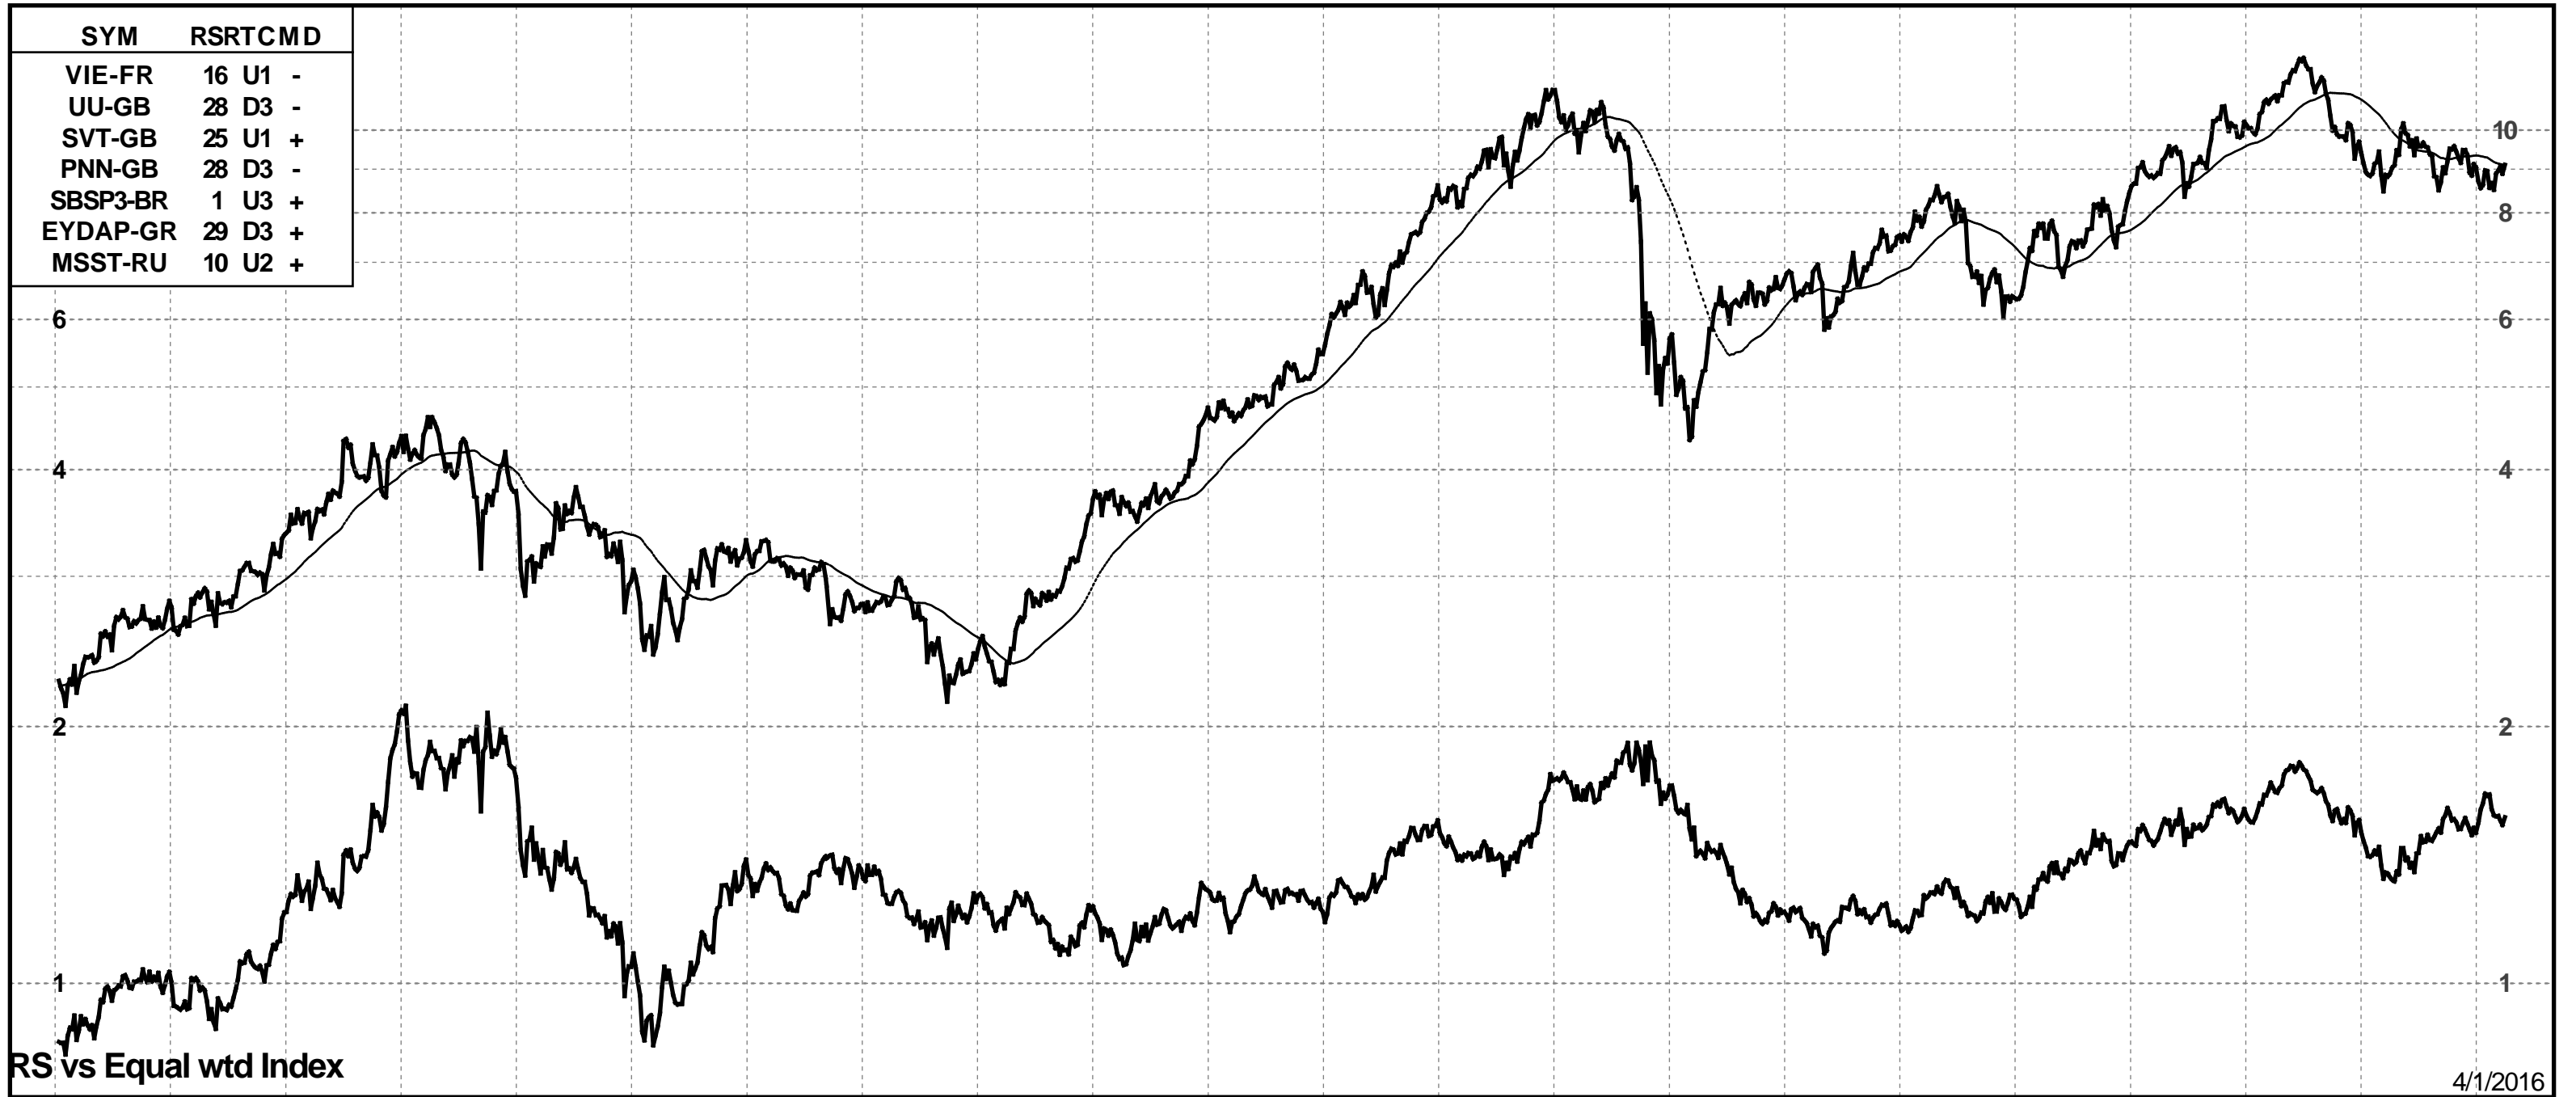

UT-08 Water Utilities, Europe/Other

1995 1996 1997 1998 1999 2000 2001 2002 2003 2004 2005 2006 2007 2008 2009 2010 2011 2012 2013 2014 2015 2016