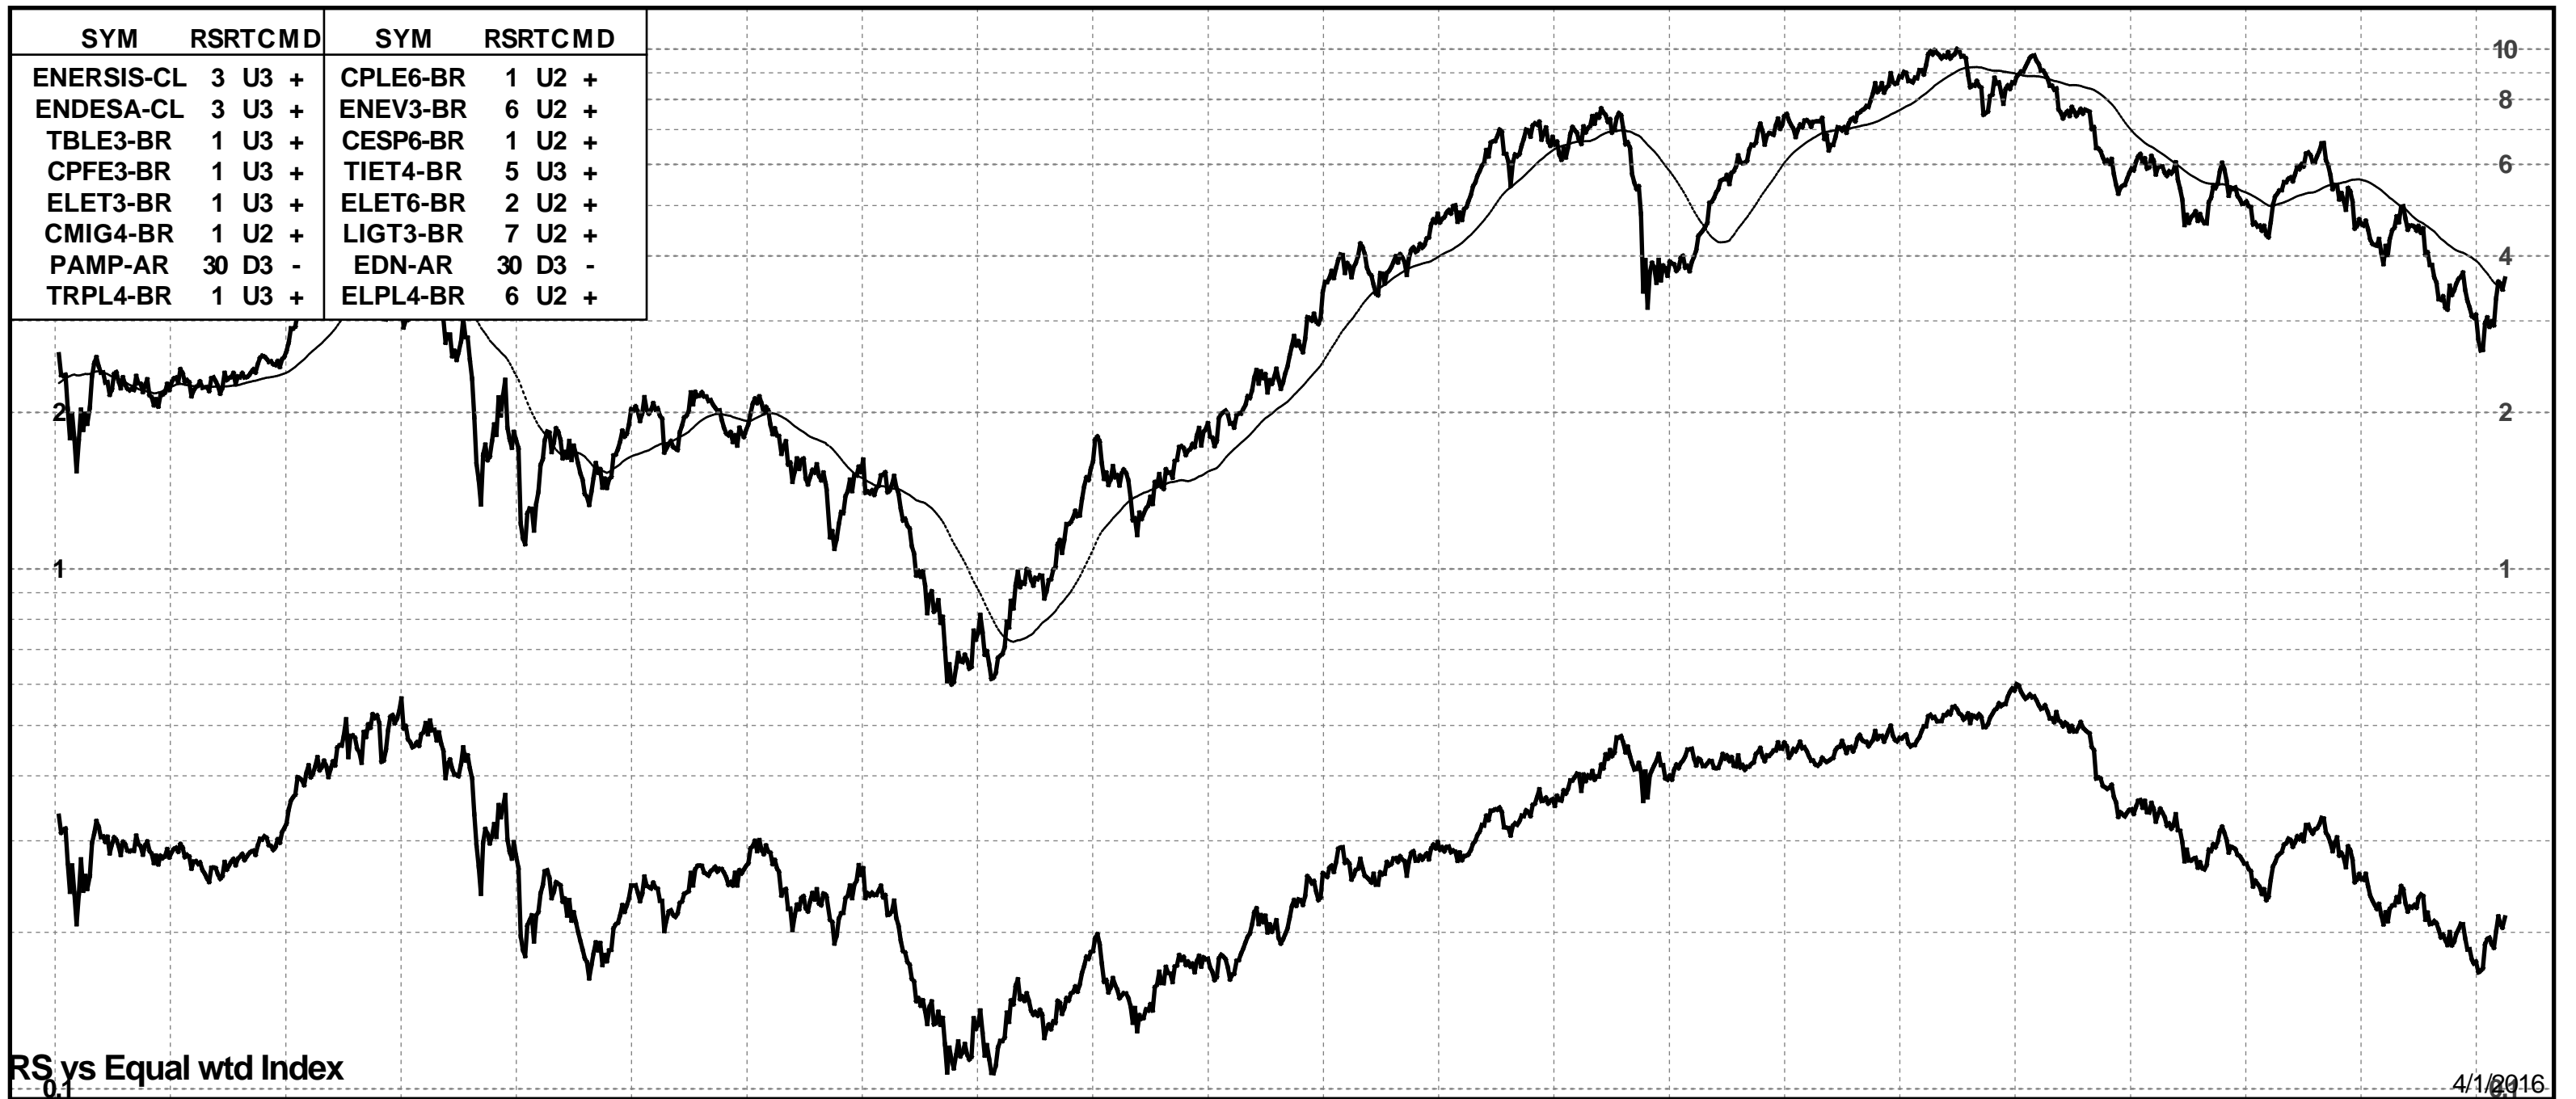

UT-05 Utilities, Latin America

SYM	RSRTCMD	SYM	RSRTCMD
ENERSIS-CL	3 U3 +	CPL6-BR	1 U2 +
ENDESA-CL	3 U3 +	ENEV3-BR	6 U2 +
TBLE3-BR	1 U3 +	CESP6-BR	1 U2 +
CPFE3-BR	1 U3 +	TIET4-BR	5 U3 +
ELET3-BR	1 U3 +	ELET6-BR	2 U2 +
CMIG4-BR	1 U2 +	LIGT3-BR	7 U2 +
PAMP-AR	30 D3 -	EDN-AR	30 D3 -
TRPL4-BR	1 U3 +	ELPL4-BR	6 U2 +

1995 1996 1997 1998 1999 2000 2001 2002 2003 2004 2005 2006 2007 2008 2009 2010 2011 2012 2013 2014 2015 2016